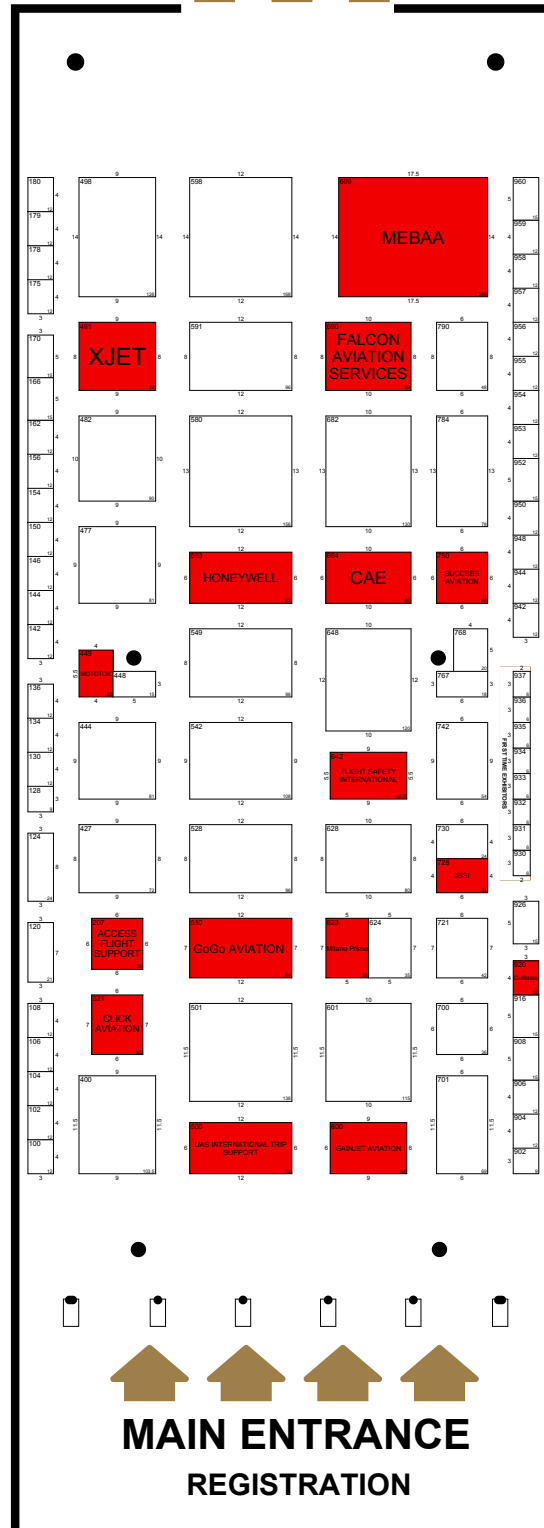

- A1 -
- A2 -
- A3 -
- A4 -
- A5 -
- A6 BOMBARDIER
- A7 EMBRAER

- A8 AMAC AEROSPACE
- A9 BOEING
- A10 BOEING

- A11 DASSAULT AVIATION
- A12-
- A13 GULFSTREAM
- A14 GULFSTREAM
- A15-
- A16-
- A17-

- A18-
- A19 JET AVIATION
- A20-
- A21-
- A22-
- A23-

MEBATM

SHOW

December 2020
DWC, Airshow Site

Sold

Reserved